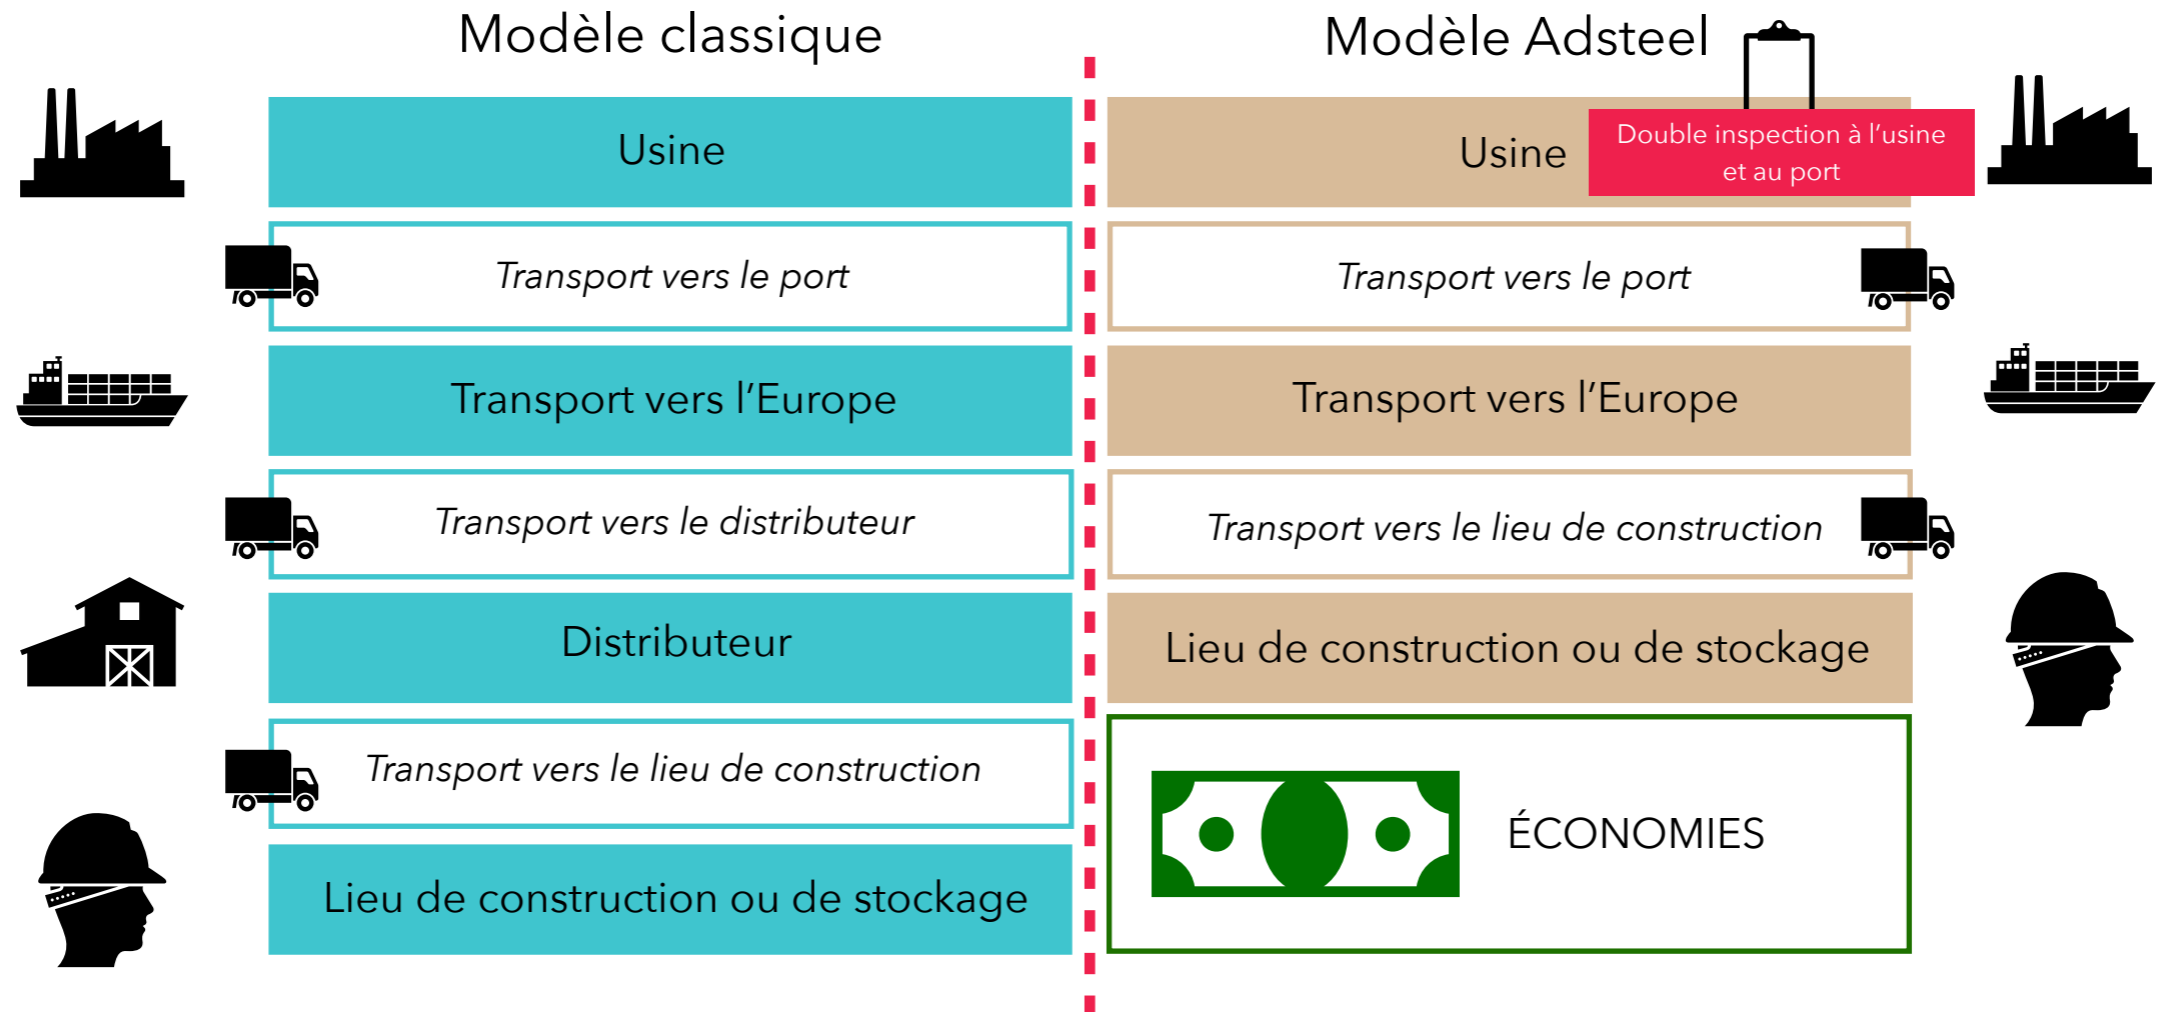

Optimisation du Processus d'Achat

Comparatif Logistique
classique Vs Adsteel

Coûts d'intermédiaires Éliminés:

En travaillant avec Adsteel, vous réduisez vos coûts en éliminant les intermédiaires inutiles.

Réduction des coûts de stockage:

Étant donné que les matériaux sont expédiés directement du fabricant au site de construction, les coûts de stockage dans un entrepôt sont éliminés.

Logistique rationalisée:

Le processus d'achat avec Adsteel implique une logistique plus directe, éliminant les étapes intermédiaires et réduisant ainsi drastiquement les coûts de transport.

**Contactez-nous pour optimiser vos achats et réduire vos
coûts dès aujourd'hui !**